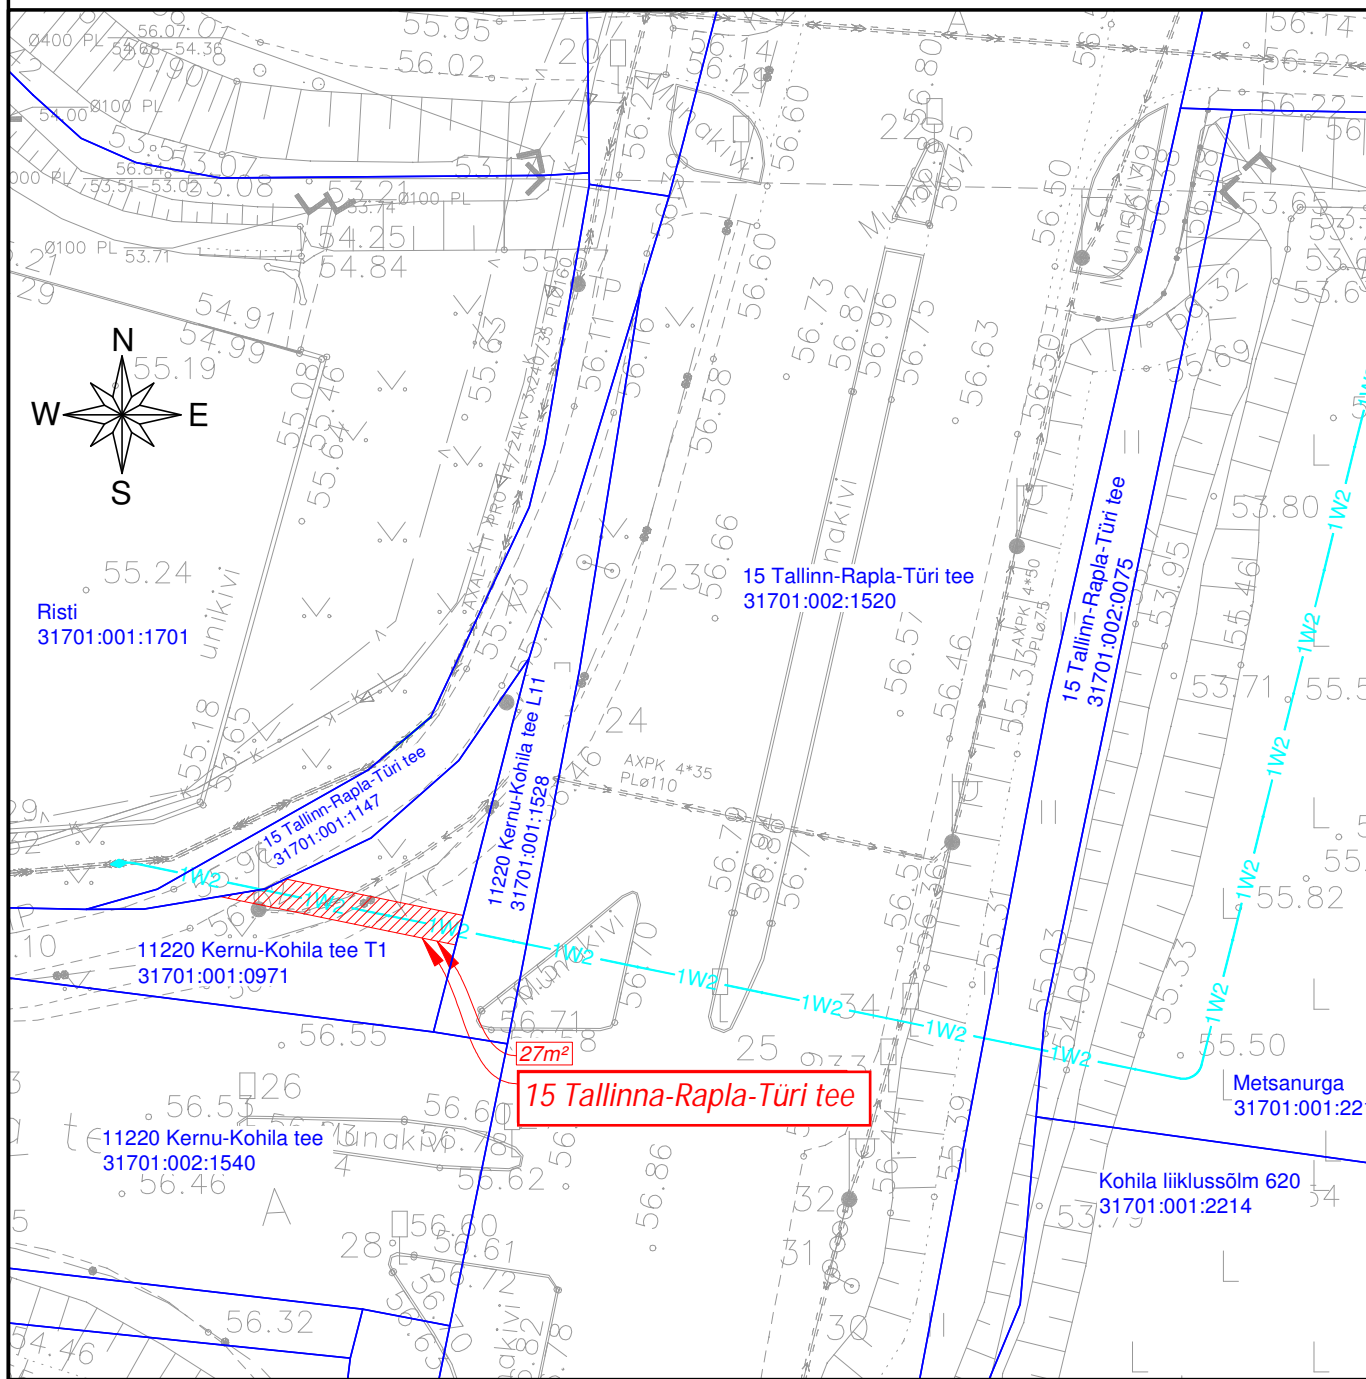

ISIKLIKU KASUTUSÕIGUSE SEADMISE PLAAN NR 4

11220 Kernu-Kohila tee T1 (31701:001:0971)

Urge küla, Kohila vald, Rapla maakond

M 1:500, A4

Jrk nr	IKÕ ala Pos nr (plaanil)	Kinnistu registriosia nr	Katastriüksuse tunnus, nimi ja sihtotstarve	Asukoht riigitee (nr ja nimi) suhtes (lõigu algus ja lõpp km)	Ala pindala ruutmeetrites m ²
1.	POS 1	6022450	31701:001:0971 11220 Kernu-Kohila tee T1 Transpordimaa 100%	Ristumine 15 Tallinna-Rapla-Türi tee km 27,38	27 m ²

-  Kasutusõiguse ala
-  Katastriüksuse piir
-  Projekteeritud tehnovõrk - maa-alune elektrikaabe

Projekt: Elektrivõrgu ümberehitus Saviiri alajaama piirkonnas
 Töö nr: TR1140
 Koostaja: Draftit OÜ